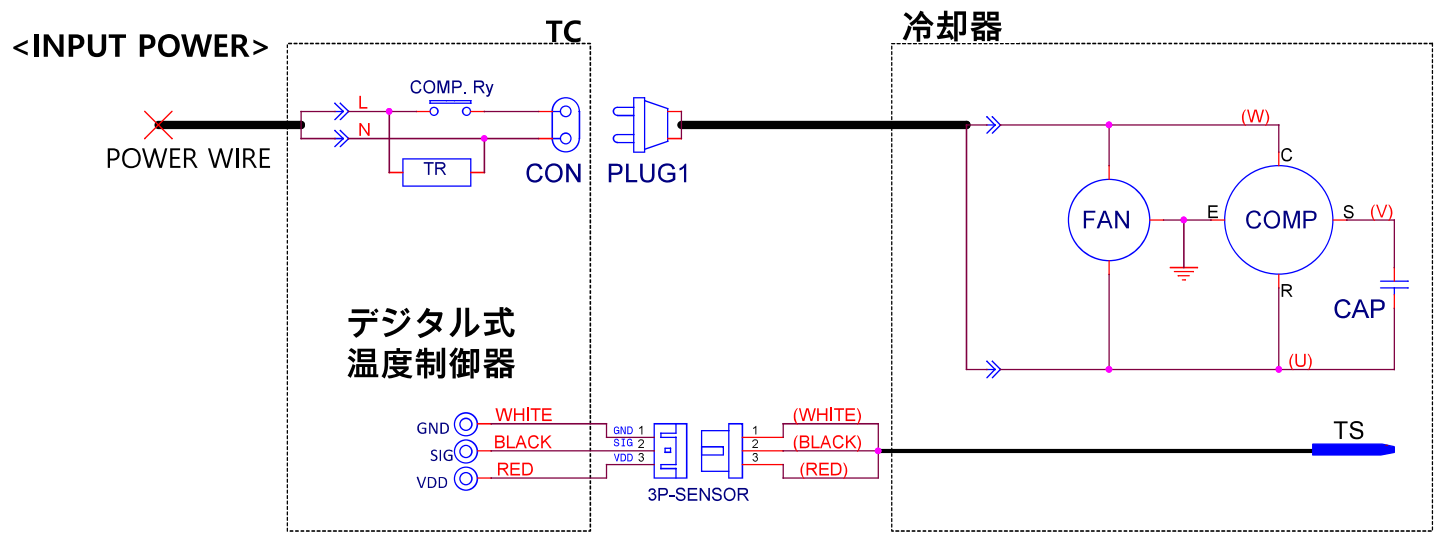

MODEL : KDA-1001A/1002SA

アイテム	品目説明	仕様
		KDA-1001A/1002SA
INPUT VOLTAGE	電源供給	AC200V 単相 50/60Hz
COMP	圧縮機 モーター	縦型,密閉ロータリー式, 1馬力
FAN	ファンモーター	4P, 100W 220VAC
CAP	ランニングキャパシター	440VAC 50/60Hz 45uF
TS	温度センサー	LM35D (3P)
PLUG1	コントロールケーブル	6A250V~/53(VCTF) 2CX1.5SQ
TC	デジタル式温度制御器	KDA-223(AC200V)
	電源線	53(VCTF) 2CX1.5SQ