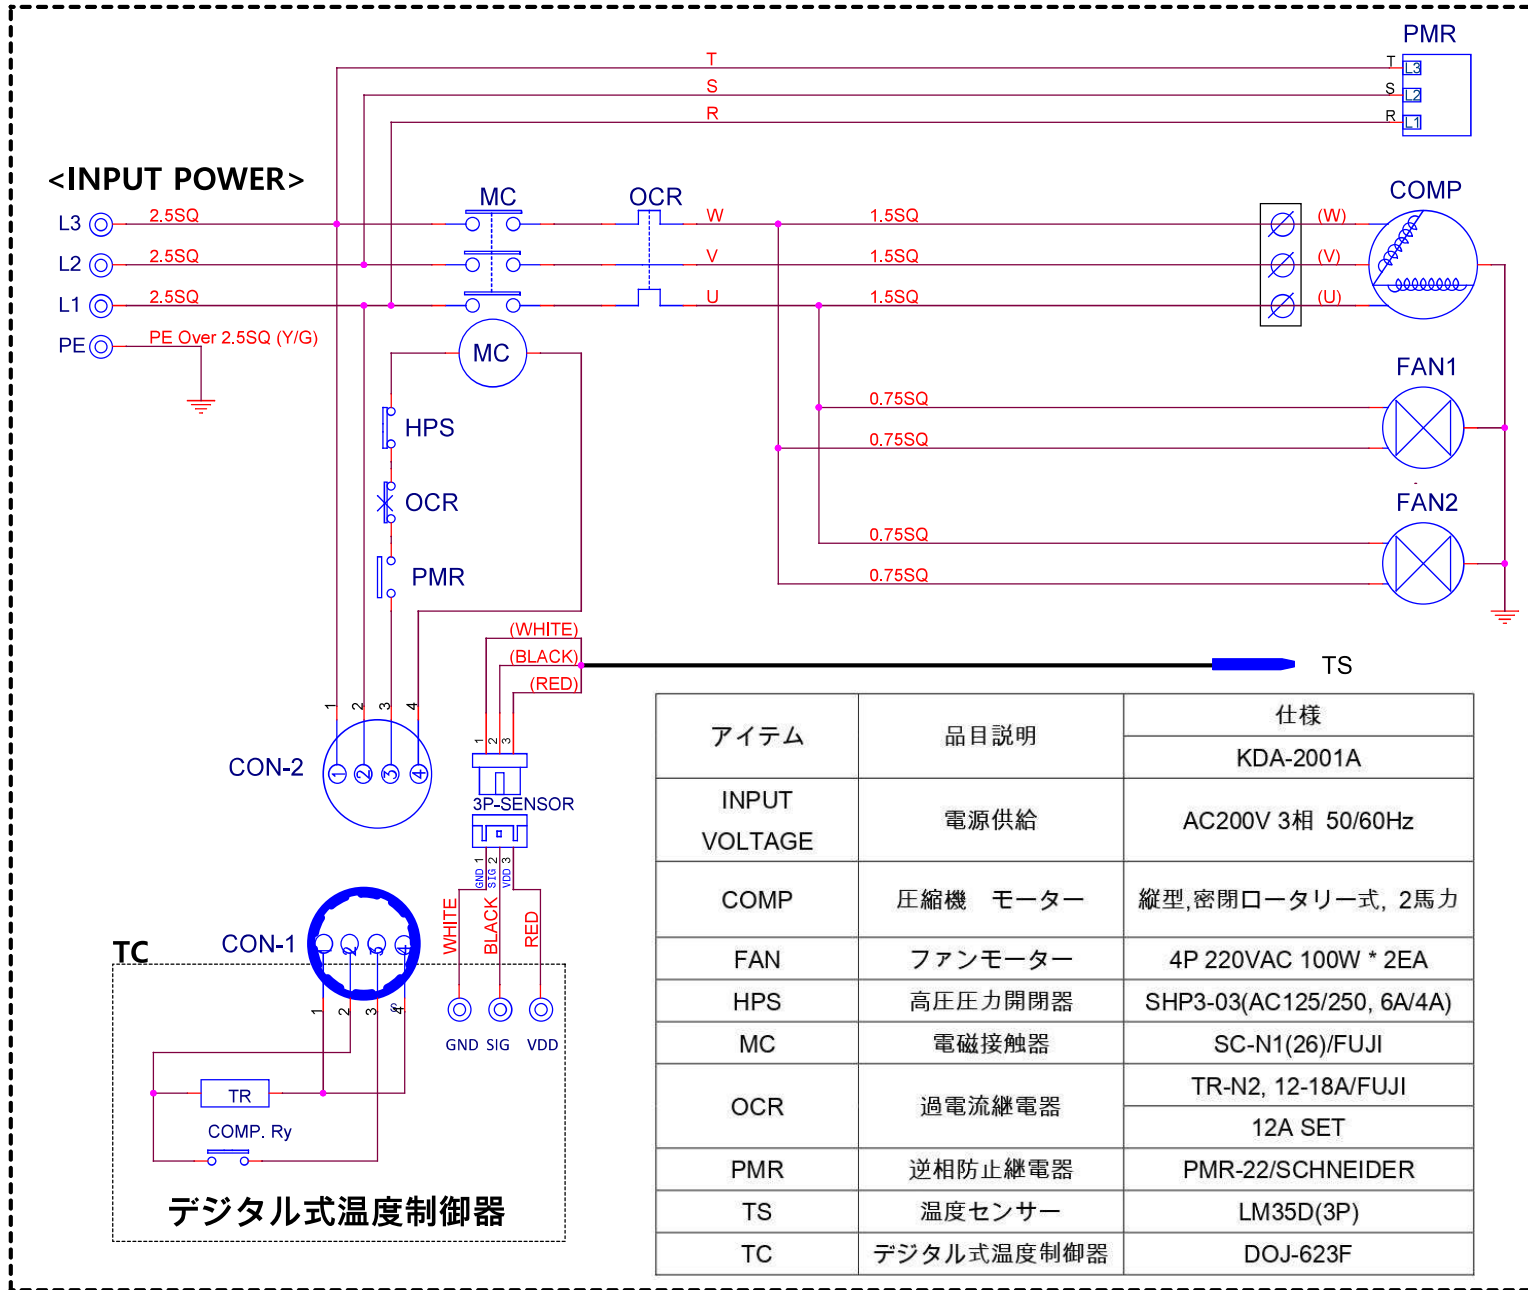

MODEL : KDA-2001A

アイテム	品目説明	仕様
		KDA-2001A
INPUT VOLTAGE	電源供給	AC200V 3相 50/60Hz
COMP	圧縮機 モーター	縦型,密閉ロータリー式, 2馬力
FAN	ファンモーター	4P 220VAC 100W * 2EA
HPS	高圧圧力開閉器	SHP3-03(AC125/250, 6A/4A)
MC	電磁接触器	SC-N1(26)/FUJI
OCR	過電流継電器	TR-N2, 12-18A/FUJI 12A SET
PMR	逆相防止継電器	PMR-22/SCHNEIDER
TS	温度センサー	LM35D(3P)
TC	デジタル式温度制御器	DOJ-623F