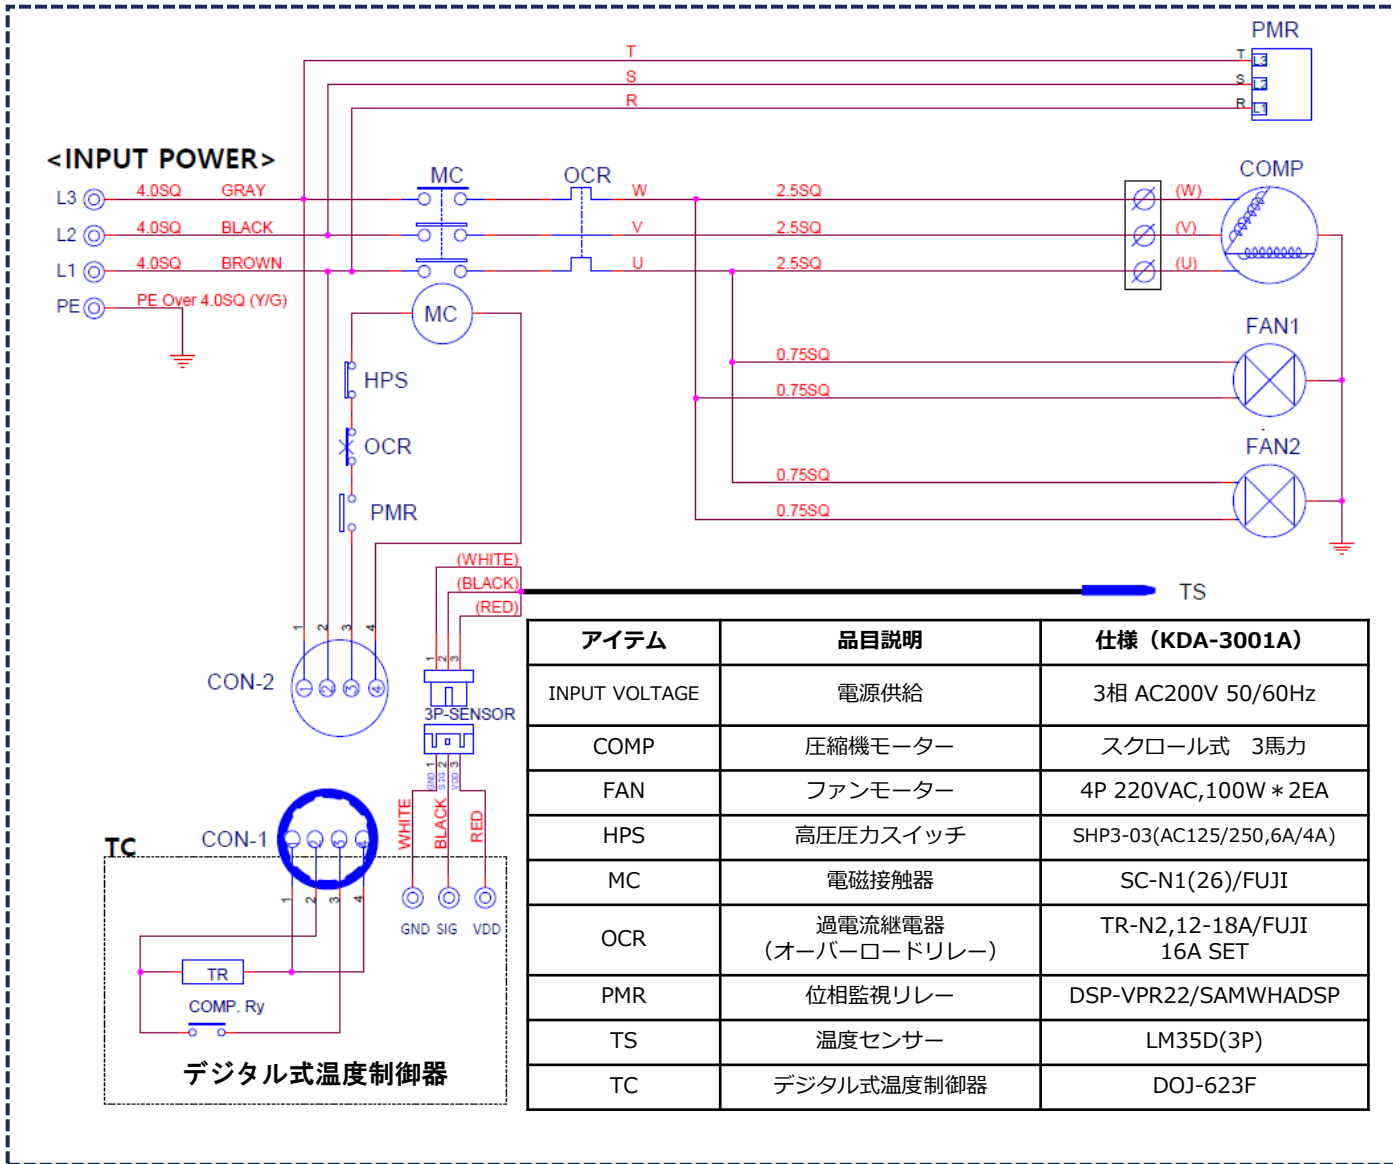

MODEL:KDA-3001A

アイテム	品目説明	仕様 (KDA-3001A)
INPUT VOLTAGE	電源供給	3相 AC200V 50/60Hz
COMP	圧縮機モーター	スクロール式 3馬力
FAN	ファンモーター	4P 220VAC,100W * 2EA
HPS	高圧圧力スイッチ	SHP3-03(AC125/250,6A/4A)
MC	電磁接触器	SC-N1(26)/FUJI
OCR	過電流継電器 (オーバーロードリレー)	TR-N2,12-18A/FUJI 16A SET
PMR	位相監視リレー	DSP-VPR22/SAMWHADSP
TS	温度センサー	LM35D(3P)
TC	デジタル式温度制御器	DOJ-623F