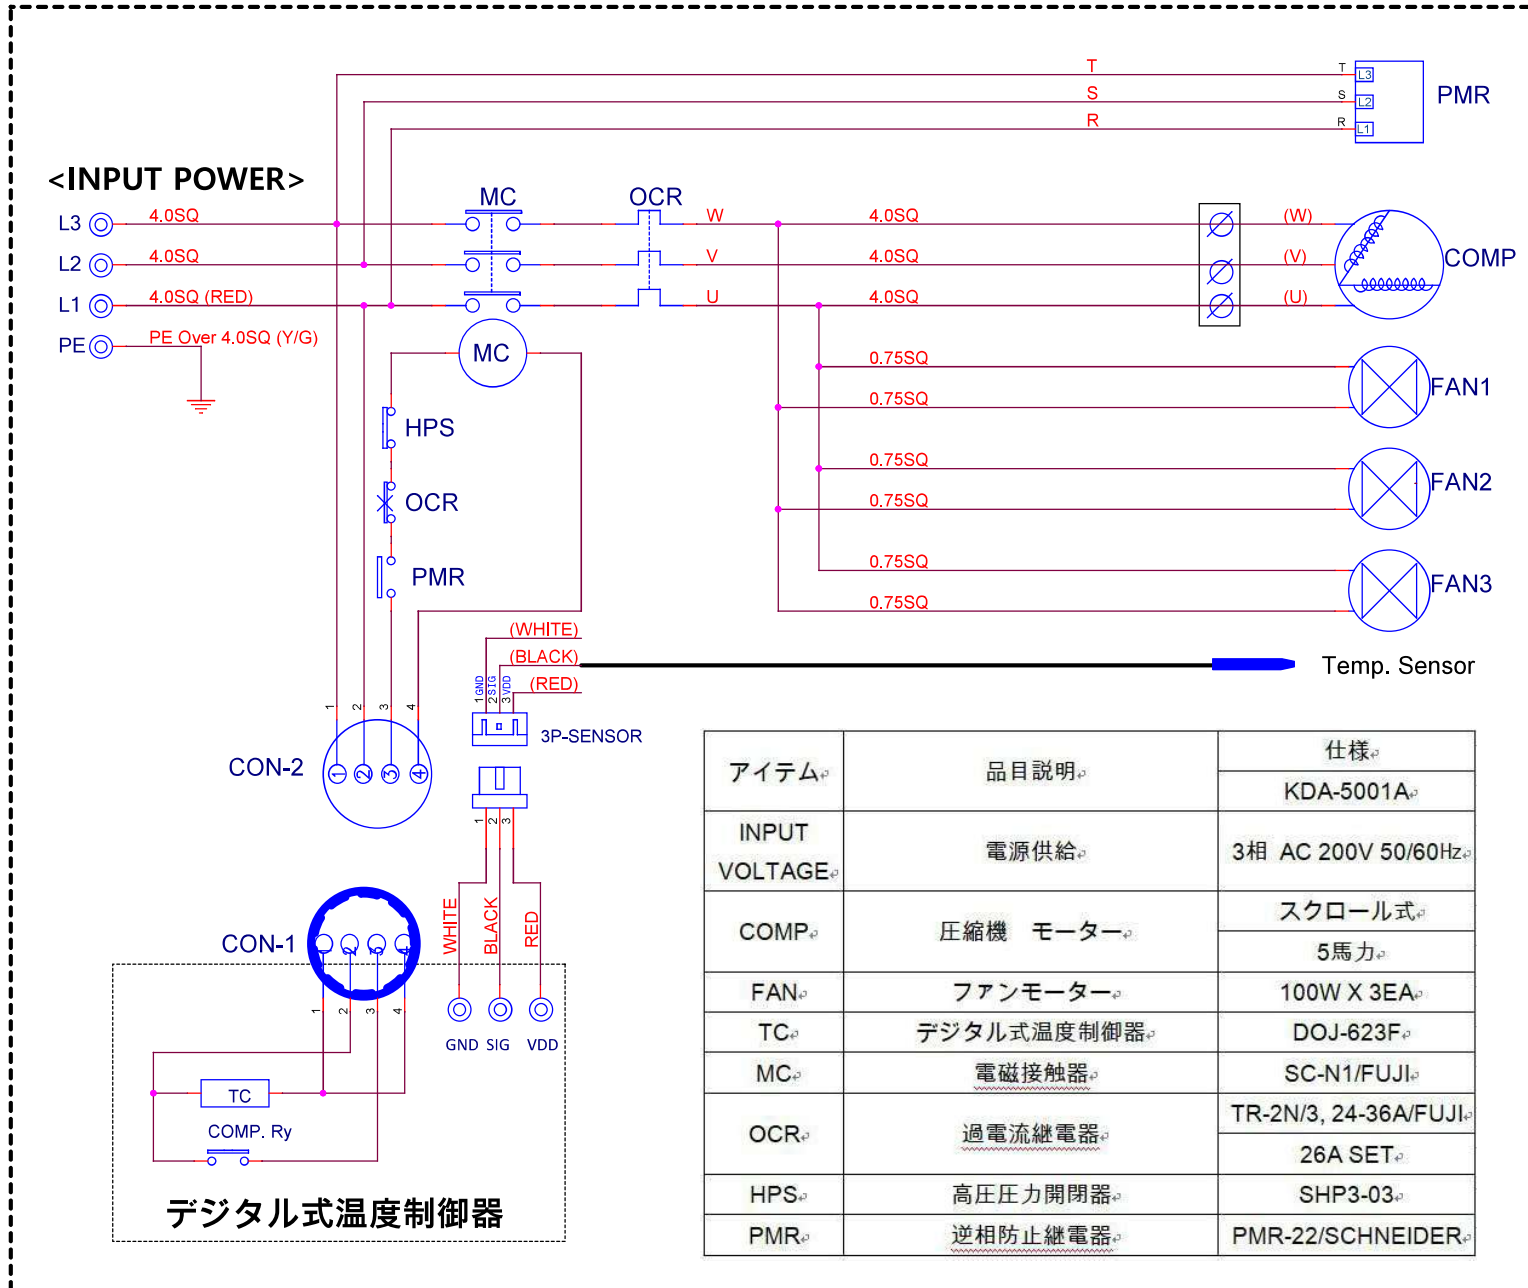

MODEL : KDA-5001A

アイテム	品目説明	仕様
		KDA-5001A
INPUT VOLTAGE	電源供給	3相 AC 200V 50/60Hz
COMP	圧縮機 モーター	スクロール式 5馬力
FAN	ファンモーター	100W X 3EA
TC	デジタル式温度制御器	DOJ-623F
MC	電磁接触器	SC-N1/FUJI
OCR	過電流継電器	TR-2N/3, 24-36A/FUJI 26A SET
HPS	高圧圧力開閉器	SHP3-03
PMR	逆相防止継電器	PMR-22/SCHNEIDER